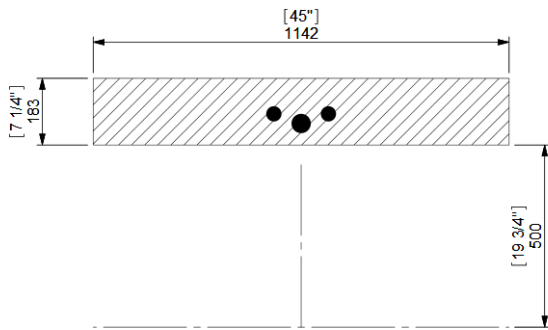

Espec_087

Peso / Weight / Poids: 53Kg.

Acabados / Finish / Finitions: Según tarifa vigente / As per valid price list / Selon le tarif en vigueur

Normas / Regulations / Normes: UNE 56865, UNE 56866, UNE 56867, UNE 56868, UNE EN14749, UNE EN314-2

Imágenes no a escala / Draw not to scale / Echelle non respectée

www.sonia-sa.com