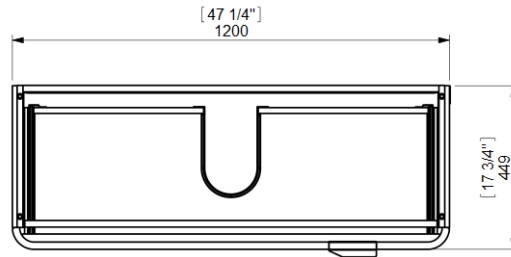

Espec_087

Peso / Weight / Poids: 53Kg.

Acabados / Finish / Finitions: Según tarifa vigente / As per valid price list / Selon le tarif en vigueur

Normas / Regulations / Normes: UNE 56865, UNE 56866, UNE 56867, UNE 56868, UNE EN14749, UNE EN314-2

Imágenes no a escala / Draw not to scale / Echelle non respectée

www.sonia-sa.com