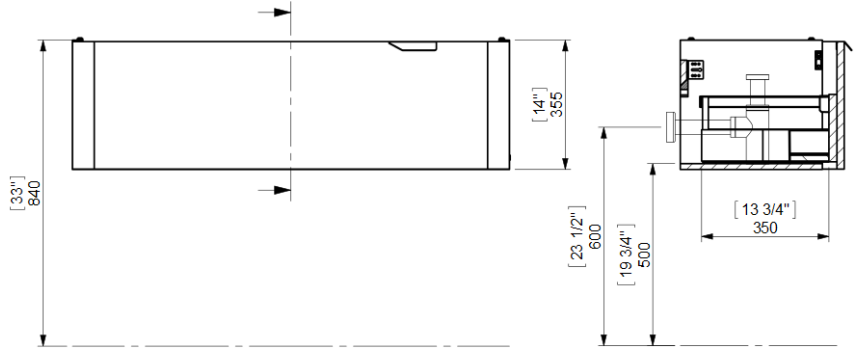

Espec_087

Peso / Weight / Poids: 53Kg.

Acabados / Finish / Finitions: Según tarifa vigente / As per valid price list / Selon le tarif en vigueur

Normas / Regulations / Normes: UNE 56865, UNE 56866, UNE 56867, UNE 56868, UNE EN14749, UNE EN314-2

Imágenes no a escala / Draw not to scale / Echelle non respectée

www.sonia-sa.com